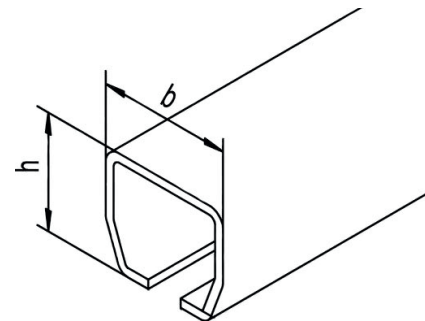

BUILDING SUCCESS

SCHAUFLEDER

EISENFACHMARKT

LAUFSCHIENENPROFILE Standardlänge: 6000 mm, alle Größen lagernd

Größe	Breite (b) [mm]	Höhe (h) [mm]	Tragkraft [kg]		Torfläche [m ²]	Preis pro Laufmeter
			einpaarig	doppelpaarig		
Nr. 0	30,0	28,0	30	45	≤ 4	€ 8,-
Nr. 1	40,0	35,0	50	100	≤ 9	€ 12,-
Nr. 2	48,5	43,5	100	200	≤ 16	€ 15,-
Nr. 3	65,0	60,0	200	300	> 16	€ 24,-