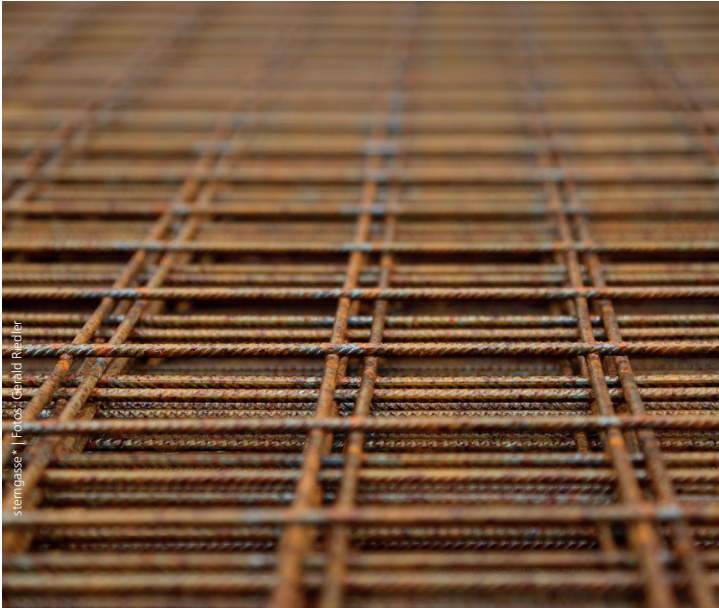

SCHAUFLENER

EISENFACHMARKT

BETONSTAHL Maße: 7 m pro Stange

Type	Gewicht / Stange	€/kg bis 100 kg	€/kg ab 100 kg
6	1,60 kg	€ 2,-	€ 1,80
8	2,80 kg	€ 1,20	€ 1,-
10	4,40 kg	€ 1,20	€ 1,-
12	6,30 kg	€ 1,20	€ 1,-
14	8,80 kg	€ 1,20	€ 1,-
16	11,20 kg	€ 1,20	€ 1,-
20	17,30 kg	€ 1,20	€ 1,-

BINDEDRAHT

1,6 mm, 1 Rolle á 2 kg

€ 5,- / Rolle

DISTANZ-STREIFEN Á 2 m

(Verlegebedarf 1 Stk./m²)

Type	€/Bund á 25 Stk.
80 mm	€ 42,50
100 mm	€ 43,75
120 mm	€ 45,-
150 mm	€ 52,50

andere Höhen kurzfristig lieferbar

BAUSTAHLGITTER Maße: 6 x 2,4 m pro Matte

Type	Gewicht / Matte	€/Matte bis 2000 kg	€/Matte ab 2000 kg
AQ42	31 kg	€ 29,-	€ 27,-
AQ50	44 kg	€ 39,-	€ 37,-
AQ55	54 kg	€ 47,-	€ 45,-
AQ60	64 kg	€ 54,-	€ 52,-
AQ65	75 kg	€ 63,-	€ 60,-
AQ82	120 kg	€ 99,-	€ 95,-

ERDUNGSBAND

(verzinkt)

Type	€/Rolle
30/3	€ 62,40 á 40 kg = 50 m
40/4	€ 78,- á 50 kg = 40 m

STECKEISEN

(ca. 1 m gebogen)

Type	€/Bund á 50 Stk.
8 mm	€ 24,-
10 mm	€ 42,-

geschnitten & gebogen,
Bügel etc. auf Anfrage