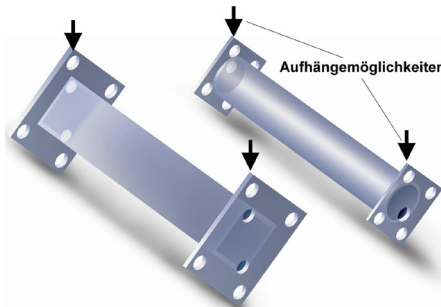

SCHAUFLENER

EISENFACHMARKT

VERZINKEN PRIVAT

Hohlprofil- Abmessungen in mm			Mindest-Ø in mm bei einer jeweiligen Anzahl der Öffnungen von		
○	□	▭	1	2	4
15	15	20 x 10	8		
20	20	30 x 15	10		
30	30	40 x 20	12	10	
40	40	50 x 30	14	12	
50	50	60 x 40	16	12	10
60	60	80 x 40	20	12	10
80	80	100 x 60	20	16	12
100	100	120 x 80	25	20	12
120	120	160 x 80	30	25	20
160	160	200 x 120	40	25	20
200	200	260 x 140	50	30	25

Lesebeispiel zur Tabelle links:

Ein Hohlprofil mit den Abmessungen **60 mm x 40 mm** benötigt an jedem Ende entweder

- mind. **eine Öffnung** mit einem **Durchmesser von 16 mm** oder
- mind. **zwei Öffnungen** mit einem **Durchmesser von 12 mm** oder
- mind. **vier Öffnungen** mit einem **Durchmesser von 10 mm**

ALLGEMEINE INFORMATIONEN

Arbeitsmaße Zinkbad: L = 12800 x B = 1800 x H = 2900 mm

Gewinde müssen vom Auftraggeber geschützt bzw. nachgearbeitet werden.

Die **Abrechnung** erfolgt nach tatsächlichem Gewicht nach erfolgter Feuerverzinkung.