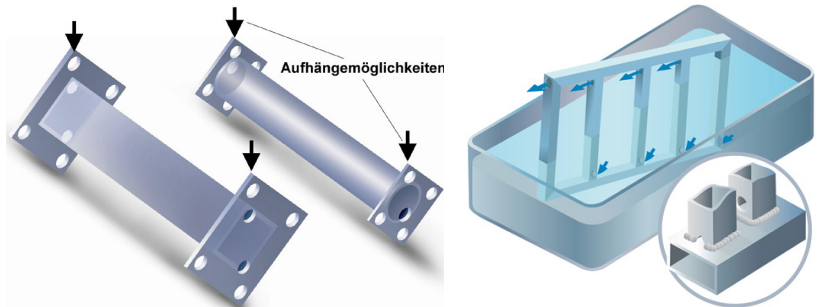

SCHAUFLENER

EISENFACHMARKT

VERZINKEN GEWERBE

| Hohlprofil- Abmessungen in mm | | | Mindest-Ø in mm bei einer jeweiligen Anzahl der Öffnungen von | | |
|----------------------------------|-----|-----------|--|----|----|
| ○ | □ | ▭ | 1 | 2 | 4 |
| 15 | 15 | 20 x 10 | 8 | | |
| 20 | 20 | 30 x 15 | 10 | | |
| 30 | 30 | 40 x 20 | 12 | 10 | |
| 40 | 40 | 50 x 30 | 14 | 12 | |
| 50 | 50 | 60 x 40 | 16 | 12 | 10 |
| 60 | 60 | 80 x 40 | 20 | 12 | 10 |
| 80 | 80 | 100 x 60 | 20 | 16 | 12 |
| 100 | 100 | 120 x 80 | 25 | 20 | 12 |
| 120 | 120 | 160 x 80 | 30 | 25 | 20 |
| 160 | 160 | 200 x 120 | 40 | 25 | 20 |
| 200 | 200 | 260 x 140 | 50 | 30 | 25 |

Lesebeispiel
zur Tabelle links:

Ein Hohlprofil mit den
Abmessungen
60 mm x 40 mm benötigt
an jedem Ende entweder

- mind. **eine Öffnung**
mit einem **Durch-**
messer von 16 mm
oder
- mind. **zwei Öffnungen**
mit einem **Durch-**
messer von 12 mm
oder
- mind. **vier Öffnungen**
mit einem **Durch-**
messer von 10 mm

WEITERE ZUSCHLÄGE

| | | |
|---|---------|--------|
| verzinkte oder sangestrahlte Ware | + 100 % | |
| Sperrig über 0,5 m in die 3. Dimension | € 65,- | €/Stk. |
| Löcher bohren | € 2,50 | €/Stk. |
| + Metallteuerungszuschlag des aktuellen Monats laut: schaufler-metalle.at/de/eisenfachmarkt | | |

ALLGEMEINE INFORMATIONEN

Arbeitsmaße Zinkbad: L = 12800 x B = 1800 x H = 2900 mm

Gewinde müssen vom Auftraggeber geschützt bzw.
nachgearbeitet werden.

Die **Abrechnung** erfolgt nach tatsächlichem Gewicht
nach erfolgter Feuerverzinkung.