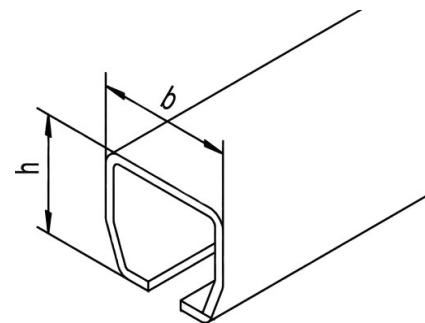

BUILDING SUCCESS

SCHAUFLENER

EISENFACHMARKT

LAUFSCHIENENPROFILE Standardlänge: 6000 mm, alle Größen lagernd

Größe	Breite (b) [mm]	Höhe (h) [mm]	Tragkraft [kg]		Torfläche [m ²]	Preis pro Laufmeter
			einpaarig	doppelpaarig		
Nr. 0	30,0	28,0	30	45	≤ 4	€ 4,50
Nr. 1	40,0	35,0	50	100	≤ 9	€ 6,50
Nr. 2	48,5	43,5	100	200	≤ 16	€ 7,80
Nr. 3	65,0	60,0	200	300	> 16	€ 15,-

BEFESTIGUNGEN FÜR LAUFSCHIENEN (Befestigungsabstand alle 750 mm)

Muffenträger Nr. 1 & 2			Höhenverstellbare Muffe Nr. 2	Wandmuffe Nr. 2	Deckenmuffe Nr. 2	Schweißmuffe Nr. 2
75 mm	155 mm	180 mm				
€ 5,90	€ 8,50	€ 13,80	€ 6,90	€ 5,70	€ 7,50	€ 3,90