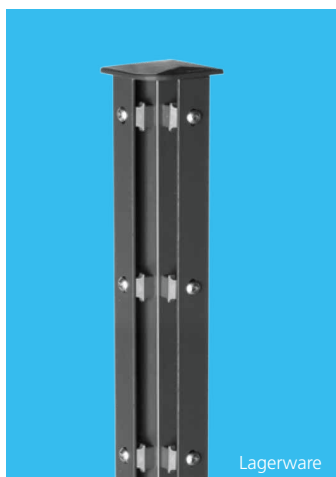

ECK-PFOSTEN MIT ABDECKLEISTE

inkl. vormontiertem Halter, Schrauben, Abdeckleiste und Abdeckkappe

Für Zaunhöhe (mm)	Pfostenlänge (mm)	Befestigungspunkte	Wandstärke (mm)	Anthrazit (Preis/Stk.)
1030	1500	6	2	€ 65,-
1230	1700	7	2	€ 72,-
1430	2000	8	2	€ 81,-
1630	2200	9	2	€ 90,-